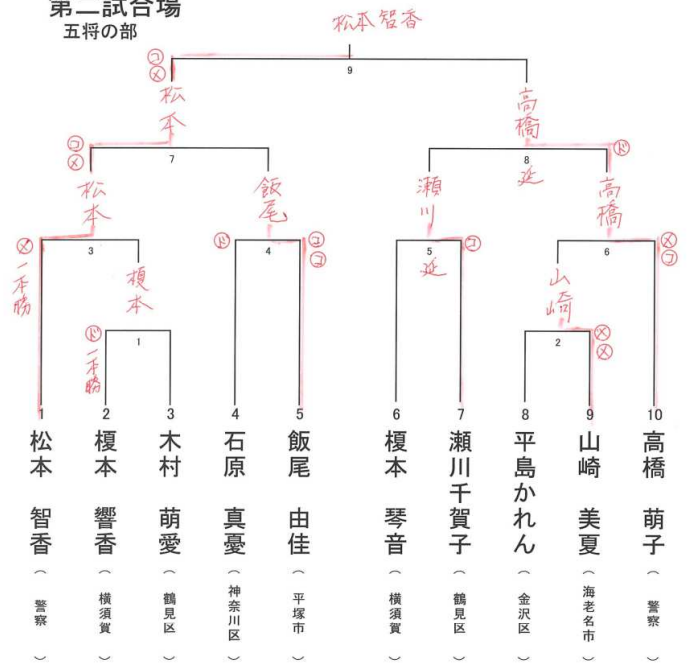

第15回全日本都道府県対抗女子剣道優勝大会神奈川県予選会

令和 5年5月13日(土) 大井町総合体育館

試合結果

五将の部 優勝 松本 智香 (警察)
 中堅・三将の部 優勝 齋藤 美紀 (綾瀬市)
 中堅・三将の部 二位 堀 佳奈美 (金沢区)
 副将の部 優勝 赤松 真枝 (相模原市)
 大将の部 優勝 二見 美智子 (川崎市)

下記の方が令和5年7月9日(日)に日本武道館で開催される
 第15回全日本都道府県対抗女子剣道優勝大会に出場いたします。

代表選手

先鋒： 高校生(高体連推薦) 5/28インターハイ予選で決定
 次鋒： 大学生(神奈川県学連推薦) 杉本 咲妃 (中央大学)
 五将： 18歳以上の者 (高校生、大学生を除く) 松本 智香 (警察)
 中堅： 30歳以上の者 齋藤 美紀 (綾瀬市)
 三将： 30歳以上の者 堀 佳奈美 (金沢区)
 副将： 40歳以上の者 赤松 真枝 (相模原市)
 大将： 50歳以上の者 二見 美智子 (川崎市)

第二試合場
五将の部

中堅・三将の部

第一試合場

試合順序	1	2	3	4	5	6	7	8	9	10
1	岩永	—	②③	2	山谷					
2	齋藤	③	—	4	大塚					
3	岩永	①	—	③④	5	堀				
4	山谷	△	×	3	齋藤					
5	大塚	▲	×	①	5	堀				
6	岩永	—	②③	3	齋藤					
7	山谷	▲	×	4	大塚					
8	齋藤	×	×	5	堀					
9	岩永	—	③④	4	大塚					
10	山谷	×	×	5	堀					

副将の部	赤松	平木	佐々木	勝数	引分	取得本数	順位
1	赤松 真枝	②③	□	1	1	2	1
2	平木 千鶴	△	②	1	0	1	2
3	佐々木 貴子	□	△	0	1	0	3

大将の部

第二試合場

試合順序	1	2	3	4	5	6	
1	1	澤田	②	—	▲	2	清野
2	3	早津	—	②③	—	4	二見
3	1	澤田	▲	—	③	4	二見
4	2	清野	—	②③	—	3	早津
5	1	澤田	×	×	—	3	早津
6	2	清野	—	③④	—	4	二見