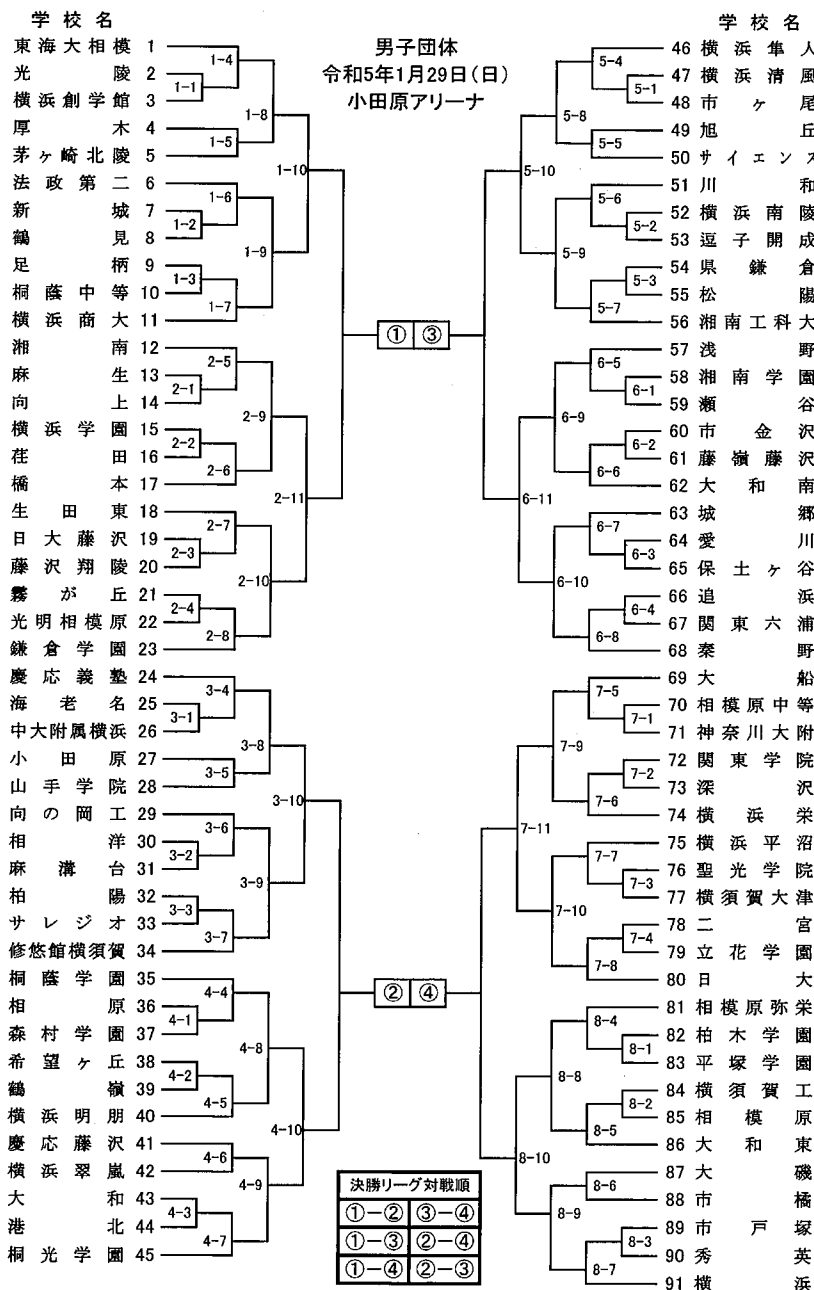

令和4年度第32回全国高等学校選抜剣道大会神奈川県代表選考会

第32回全国高等学校剣道選抜大会神奈川県代表選考会 (男子団体)

令和5年1月29日(日)

小田原アリーナ

1回戦

2回戦

3回戦

4回戦

光陵	2-1	横浜創学館	横浜隼人	5-0	横浜清風
新城	2本-2	鶴見旭	旭丘	4-1	リイェンス
桐蔭中等	4-0	足柄川	和	4-1	逗子開成
麻生	5-0	向	上	3-1	松陽
荏田	4-0	横浜学園	浅野	3-1	瀬谷
藤沢翔陵	4-1	日大	藤沢大和	3-2	市金
光明相模原	5-0	霧が丘	保土ヶ谷	4-0	城郷
中大附属横浜	3-2	海老名	秦野	4-0	関東六浦
相模洋	4-1	麻溝台	大船	3-2	神奈川大附
サレジオ	3-1	柏陽	関東学院	不-	横浜栄
相模原	不-	森村学園	聖光学院	4-0	横浜平沼
希望ヶ丘	不-	鶴ヶ嶺	聖光学院	4-0	立花学園
大和	2-1	港北	相模原弥栄	5-0	平塚学園
横浜清風	3-2	市ヶ尾	相模原	5-0	大和東
逗子開成	4-1	横浜南陵	市橋	3-1	大磯
松谷	2本-2	泉鎌倉	横	5-0	市塚
市金	5-0	藤	藤	5-0	藤
保土ヶ谷	4-0	愛	川	5-0	厚木
関東六浦	3-2	追	浜	5-0	新城
神奈川大附	5-0	相模原中等	荏田	3-1	湘南
関東学院	5-0	深	沢	5-0	鎌倉学園
聖光学院	3-2	横須賀大津	慶応義塾	4-1	山手学院
平塚学園	不-	二	向	5-0	の岡
相模原	4-0	横須賀工	桐光学園	5-0	横浜翠嵐
市戸塚	3-2	秀	英	5-0	旭丘

準々決勝

決勝リーグ

鎌倉学園	1代-1	東海大相模
桐蔭学園	1代-1	慶応義塾
横浜隼人	3-2	秦野
日大	1-0	横浜

桐蔭学園	4-0	鎌倉学園
横浜隼人	2-1	日大
鎌倉学園	3-0	横浜隼人
桐蔭学園	5-0	日大
鎌倉学園	1本-1	日大
桐蔭学園	5-0	横浜隼人

成績

優勝 桐蔭学園高等学校

2位 鎌倉学園高等学校

3位 横浜隼人高等学校

順位は、勝点差による。