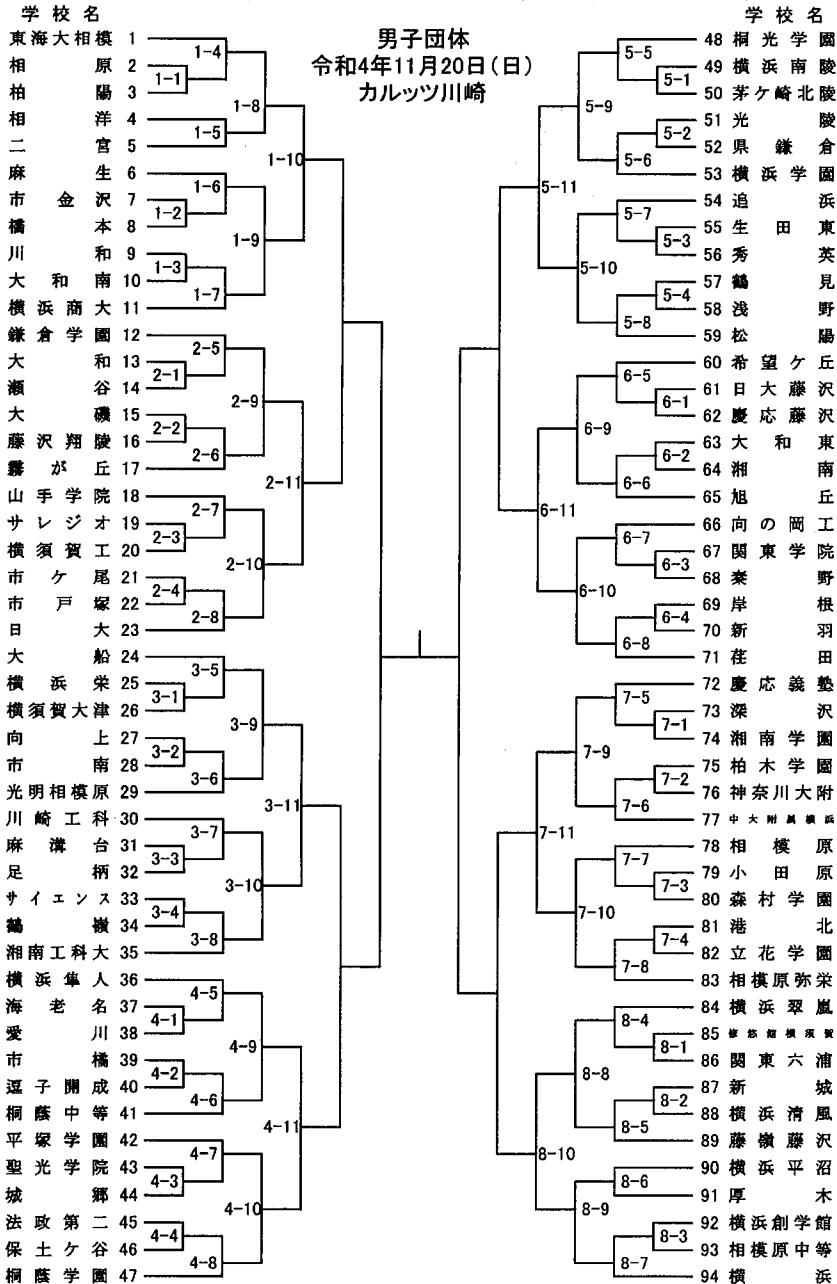

令和4年度 第69回神奈川県高等学校新人剣道大会

1回戦	2回戦	3回戦	4回戦
柏陽 3 - 2 相原	希望ヶ丘 4 - 1 日大	東海大相模 4 - 1 相洋	東海大相模 5 - 0 横浜商大
橋本 4 - 1 市金	湘南 4 - 1 旭丘	横浜商大 3 - 1 橋本	鎌倉学園 1代 - 1 日大
川和 4 - 0 大和	泰野 5 - 0 向の岡	鎌倉学園 5 - 0 藤沢翔	大船 2 - 1 湘南工大
大和 3 - 1 瀬谷	荏田 4 - 0 新南	日大 3 - 1 山手学院	桐蔭学園 2代 - 2 桐蔭学園
藤沢翔 3 - 2 大磯	慶応義塾 4 - 0 湘南学園	光明相模原 4 - 0 光明相模原	桐光学園 3 - 2 浅野南
サレジオ 4 - 0 横須賀工	神奈川大附 2代 - 2 中大附	湘南工大 3 - 1 麻溝台	慶応義塾 1 - 0 神奈川大附
市戸塚 3 - 1 市ケ尾	相模原不 - 両校棄権	横浜隼人 5 - 0 逗子開成	相模原弥栄 5 - 0 相模原
横須賀大津 4 - 1 横濱	相模原弥栄 3 - 1 立花学園	桐蔭学園 5 - 0 聖光学院	修悠館横須賀 4 - 0 新横浜
向市南 2代 - 2 市南	修悠館横須賀 2 - 0 横濱翠嵐	桐光学園 5 - 0 県鎌倉	横濱 5 - 0 厚木
麻溝台 4 - 1 足柄	新厚木 3 - 0 藤嶽藤沢	浅野 5 - 0 追分	
サイエンス不 - 鶴嶽	厚木 4 - 0 横濱平沼	湘南 2 - 1 希望ヶ丘	
海老名 4 - 1 愛川	横濱 5 - 0 相模原中等	秦野 1代 - 1 荏田	
逗子開成 2本 - 2 市橋		慶応義塾 1 - 0 神奈川大附	
聖光学院 4 - 0 城郷		相模原弥栄 5 - 0 相模原	
保土ヶ谷 2 - 1 法政第		修悠館横須賀 4 - 0 新横浜	
茅ヶ崎北陵 3 - 1 横濱南		横濱 5 - 0 厚木	
県鎌倉 4 - 0 光陵			
生田 2 - 1 秀英			
浅野 4 - 1 鶴見			
日大藤沢 3 - 2 慶応藤沢			
湘南野 2 - 1 関東学			
新南学園 4 - 1 岸根			
神奈川大附 5 - 0 柏木学			
小田原 両校棄権			
立花学園 不 - 港北			
修悠館横須賀 4 - 0 関東六			
新横浜 3 - 1 横濱清			
相模原中等 2本 - 2 横濱創			
2回戦			
東海大相模 5 - 0 柏陽			
相洋 3 - 1 二宮			
橋本 3 - 0 麻生			
横浜商大 3 - 0 川和			
鎌倉学園 4 - 0 大磯			
藤沢翔 5 - 0 霧が丘			
山手学院 4 - 1 サレジオ			
日大 4 - 0 市戸塚			
大船 4 - 0 横須賀大津			
光明相模原 4 - 1 向の岡			
麻溝台 不 - 川崎工科			
湘南工大 5 - 0 サイエンス			
横浜隼人 4 - 0 海老名			
逗子開成 3 - 0 桐蔭中			
聖光学院 2 - 1 平塚学			
桐蔭学園 3 - 0 保土ヶ			
桐光学園 5 - 0 茅ヶ崎北			
県鎌倉 4 - 0 横濱学			
追分 1代 - 1 生田			
浅野 2代 - 2 松陽			

決勝	準決勝	準々決勝	準々決勝
学校名 東海大相模	横浜		
先鋒 保智	×	宮本	
次鋒 小島	×	×	村松
中堅 岩切	×		中田
副将 稲岡	コ		北垣
大将 塩崎		×	外崎
代表 塩崎		コ	北垣
勝数	1	-	1
本数	2	-	2
勝負	勝	-	負
勝敗は代表戦による			
成績			
優勝 東海大学付属相模高等学校			
2位 横浜 浜高等学校			
3位 横浜 隼人高等学校			
3位 桐光 学園高等学校			
5位 鎌倉 学園高等学校			
5位 県立 大船高等学校			
5位 県立 秦野高等学校			
5位 慶応 義塾高等学校			
優勝の東海大相模は、7大会ぶり12回目の優勝			