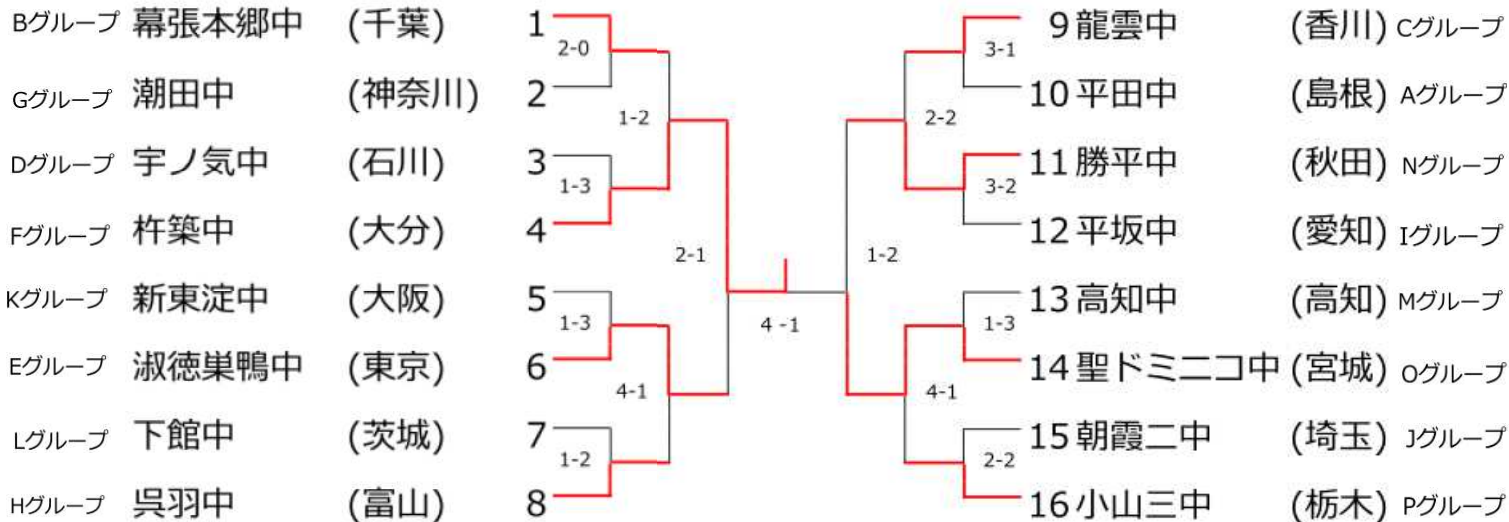

令和4年度全国中学校体育大会 第52回全国中学校剣道大会

令和4年 8月 19(金)~21(日) 湿原の風アリーナ釧路

女子団体決勝トーナメント結果

女子団体グループトーナメント結果