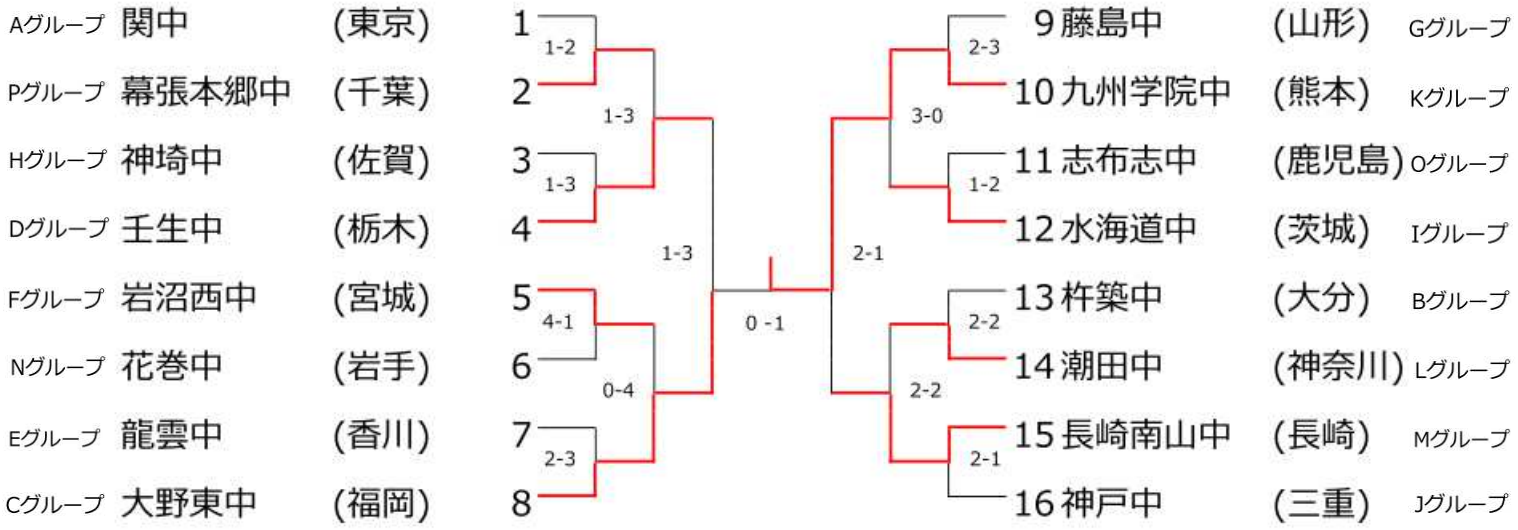

令和4年度全国中学校体育大会 第52回全国中学校剣道大会

令和4年 8月19(金)~21(日) 湿原の風アリーナ 釧路

男子団体決勝トーナメント結果

男子団体グループトーナメント結果

Lグループ 第1試合

学校名	先鋒	次鋒	中堅	副将	大将	対戦結果	代表戦
美濃加茂中 (岐阜)	大矢(哲)	石黒	成瀬	大矢(晃)	長谷川	△ 0	
	ト						
潮田中 (神奈川)	×	×	ト	コ	×	8 5	
	桑名	北条	柏崎	石田	本間		

団体決勝トーナメント一回戦 第7試合

学校名	先鋒	次鋒	中堅	副将	大将	対戦結果	代表戦
杵築中 (大分)	佐藤(大)	佐藤(龍)	堀	若梅	水口	△ 2	水口
	×				×		
潮田中 (神奈川)	×	ト	×	ト		3 2	×
	桑名	北条	柏崎	石田	本間		

Lグループ 第2試合

学校名	先鋒	次鋒	中堅	副将	大将	対戦結果	代表戦
恵明中 (北海道)	富井	藤原	梅津	東島	後藤	△ 2	
	×	×			×		
潮田中 (神奈川)	×		×	ト		3 3	
	桑名	北条	柏崎	石田	本間		