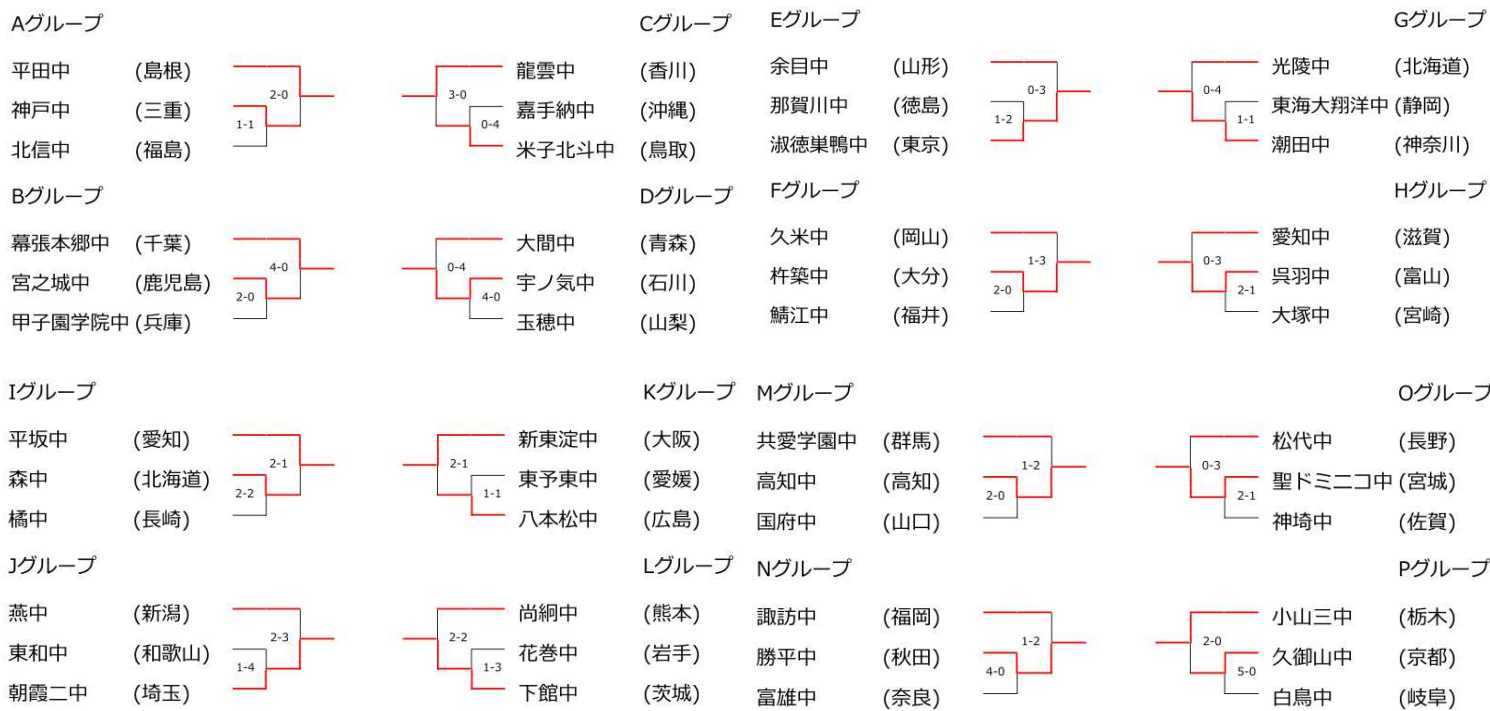

Gグループ 第1試合

学校名	先鋒	次鋒	中堅	副将	大将	対戦結果	代表戦
東海大翔洋中 (静岡)	村田	柳澤	西木	近藤	窪田	△ 1	窪田
潮田中 (神奈川)	堀江	藤田	高鍋	野稲(優)	野稲(明)	○ 2 1	野稲(明)

団体決勝トーナメント一回戦 第1試合

学校名	先鋒	次鋒	中堅	副将	大将	対戦結果	代表戦
幕張本郷中 (千葉)	山内	下池	吉村	渡辺	櫻井	○ 3 2	
潮田中 (神奈川)	堀江	藤田	高鍋	野稲(優)	野稲(明)	○ 0 0	

Gグループ 第2試合

学校名	先鋒	次鋒	中堅	副将	大将	対戦結果	代表戦
光陵中 (北海道)	窪田	森	堀	宮崎	水谷	△ 0 0	
潮田中 (神奈川)	堀江	藤田	高鍋	野稲(優)	野稲(明)	○ 5 4