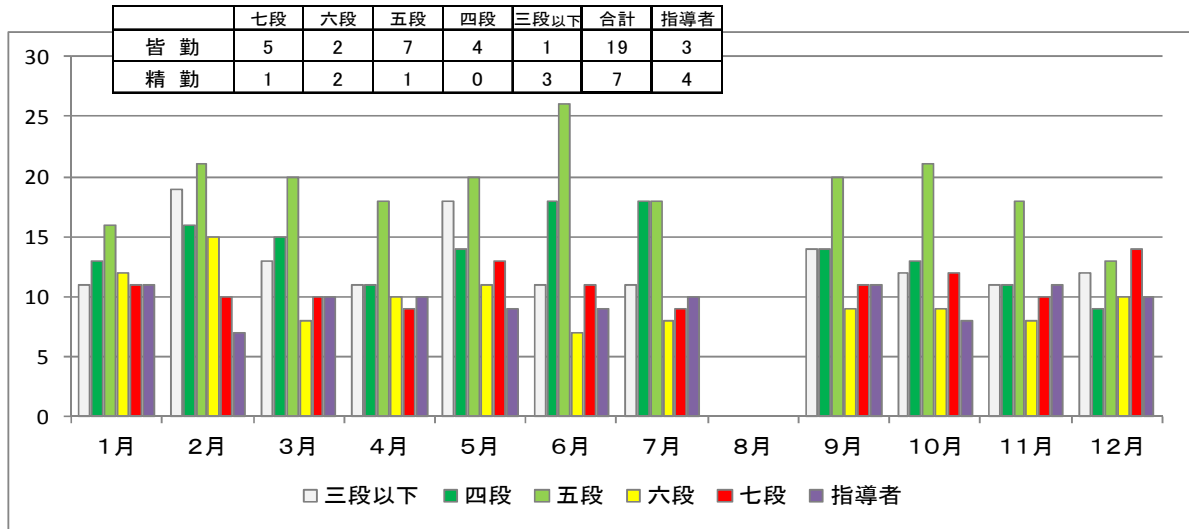

平成30年 剣道女子合同稽古出席者数

	1月	2月	3月	4月	5月	6月	7月	8月	9月	10月	11月	12月	総数
三段以下	11	19	13	11	18	11	11	台風 の 為 中 止	14	12	11	12	143
四段	13	16	15	11	14	18	18		14	13	11	9	152
五段	16	21	20	18	20	26	18		20	21	18	13	211
六段	12	15	8	10	11	7	8		9	9	8	10	107
七段	11	10	10	9	13	11	9		11	12	10	14	120
小計	63	81	66	59	76	73	64		68	67	58	58	733
指導者	11	7	10	10	9	9	10		11	8	11	10	106
総計	74	88	76	69	85	82	74	79	75	69	68	839	

平成30年 剣道一般合同稽古出席者数

	1月	2月	3月	4月	5月	6月	7月	8月	9月	10月	11月	12月	総数
三段以下	2	2	5	6	4	4	3	4	4	5	4	2	45
四段	12	11	12	11	15	10	11	11	8	8	11	11	131
五段	29	25	30	33	27	28	30	28	29	29	26	21	335
六段	37	36	44	38	43	39	37	35	44	48	45	40	486
七段	89	85	98	83	81	80	83	90	99	94	95	91	1,068
小計	169	159	189	171	170	161	164	168	184	184	181	165	2,065
指導者	39	36	38	37	40	36	38	34	37	35	36	41	447
総計	208	195	227	208	210	197	202	202	221	219	217	206	2,512