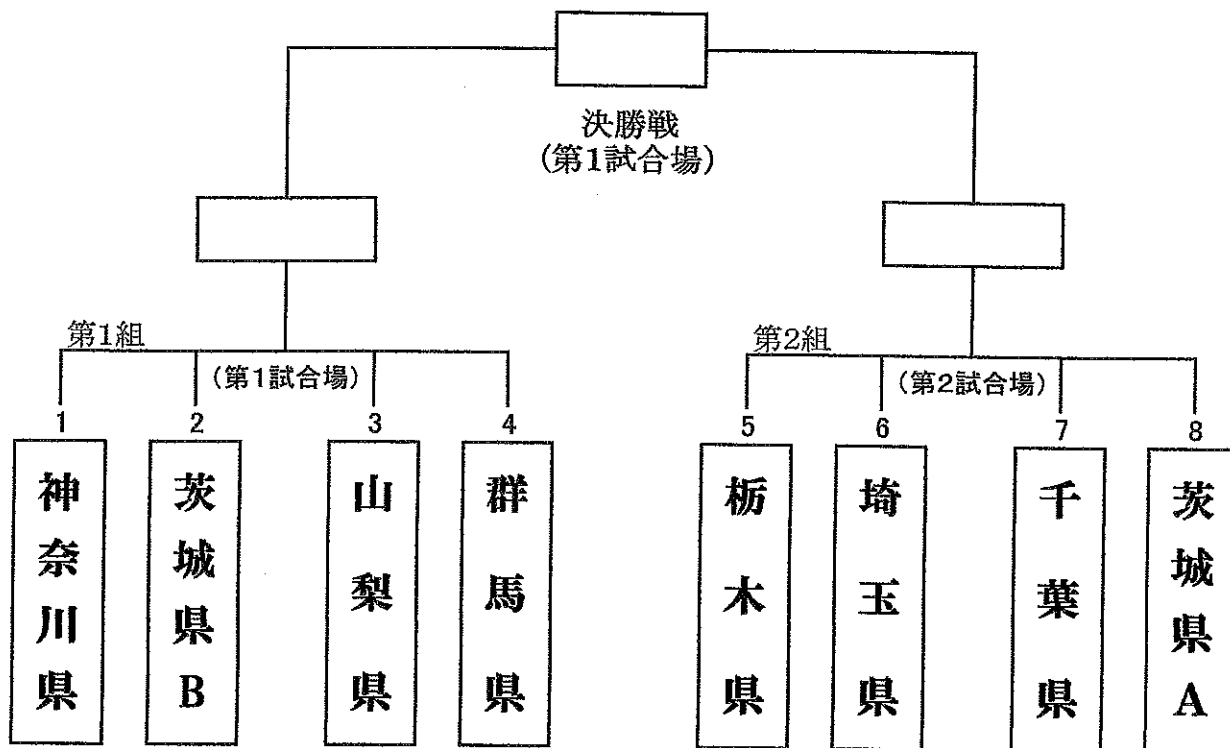

第54回関東七県剣道大会組合せ表

平成26年7月27日

茨城県筑西市下館総合体育館

試合順序

第1組 (第1試合場)

第2組 (第2試合場)

① 1 神奈川県 —— 2 茨城県B

① 5 栃木県 —— 6 埼玉県