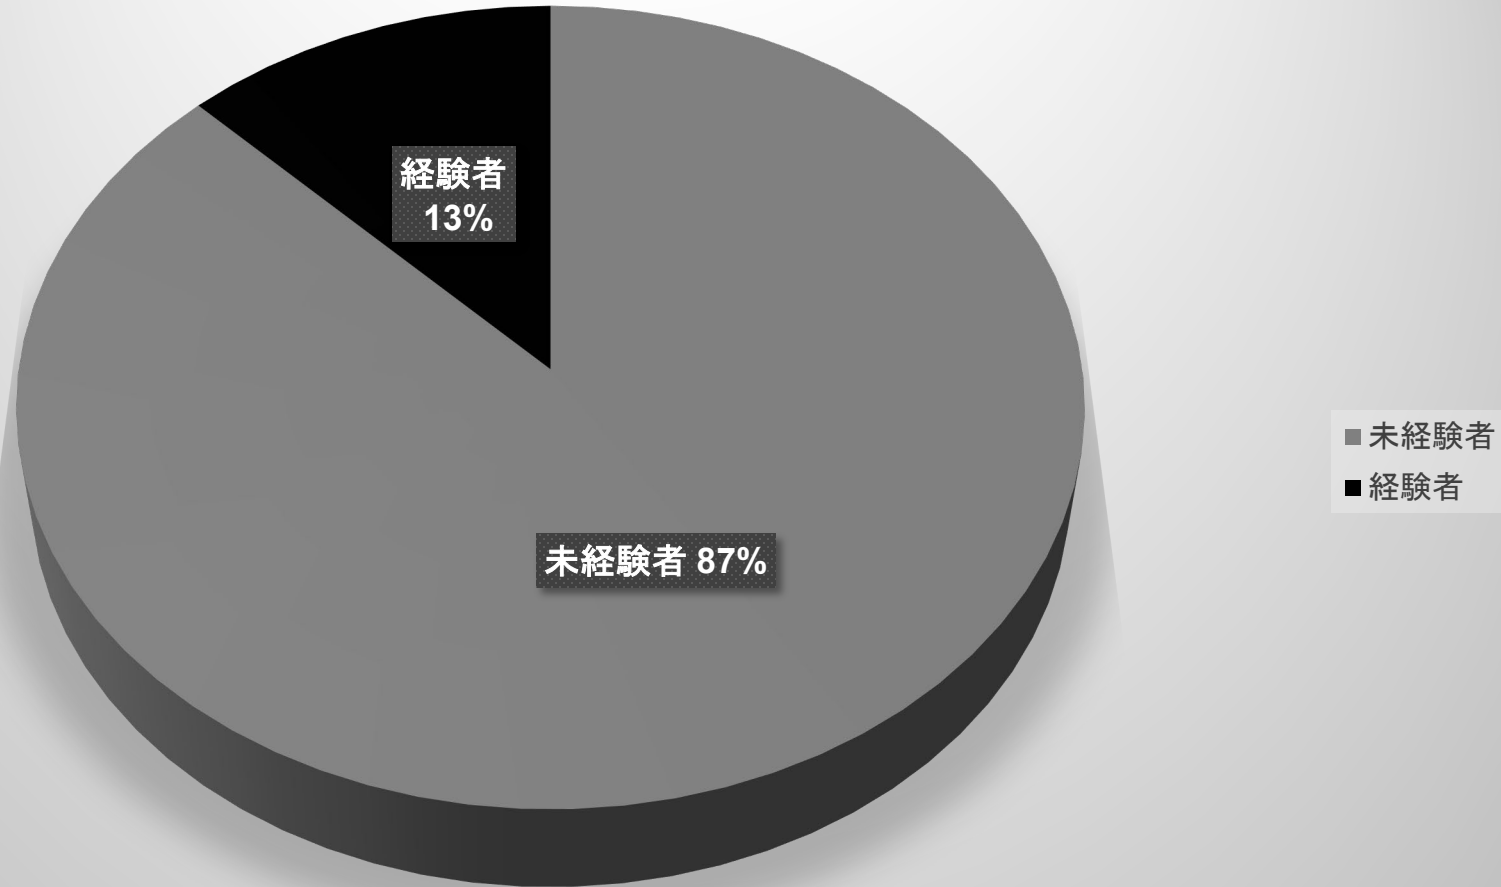

中高生の現状について

令和6年 11月 10日

中野島中学校 大川 洋

①中学生のほとんどは初心者

N中の剣道経験者の割合

①中学生のほとんどは初心者

- ✓ 仮入部に来てもらうことがまず第一
- ✓ 「楽しい部活」をアピール

入学前の
部活動体験

入学後の
部活動紹介

①中学生のほとんどは初心者

- ❑ 初期費用（剣道具の価格）の高さから保護者は最初は敬遠しがち・・・

最初は貸出し剣道具、
貸出し竹刀でフォロー

①中学生のほとんどは初心者

仮入部を楽しく

- ☑ 「仮入部リハーサル稽古会」(中野島中)
- 「仮入部サミット」(相模原市)

仮入部リハーサル稽古会