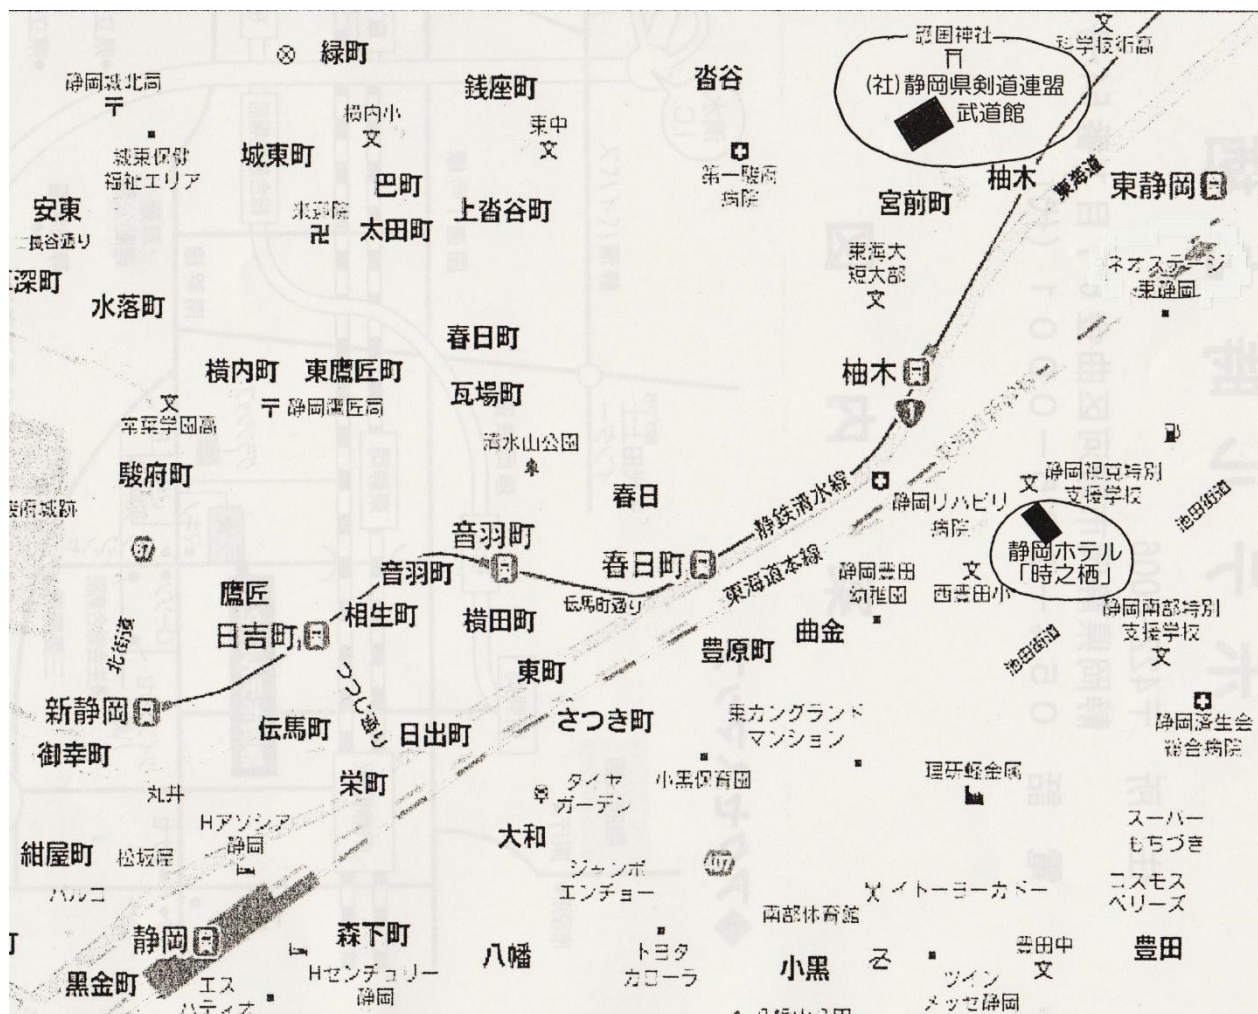

## 案内図

☆JR 静岡駅→JR 東静岡駅下車 北口より徒歩10分

☆静岡鉄道柚木駅下車 徒歩5分

☆JR 静岡駅よりタクシーで約8分