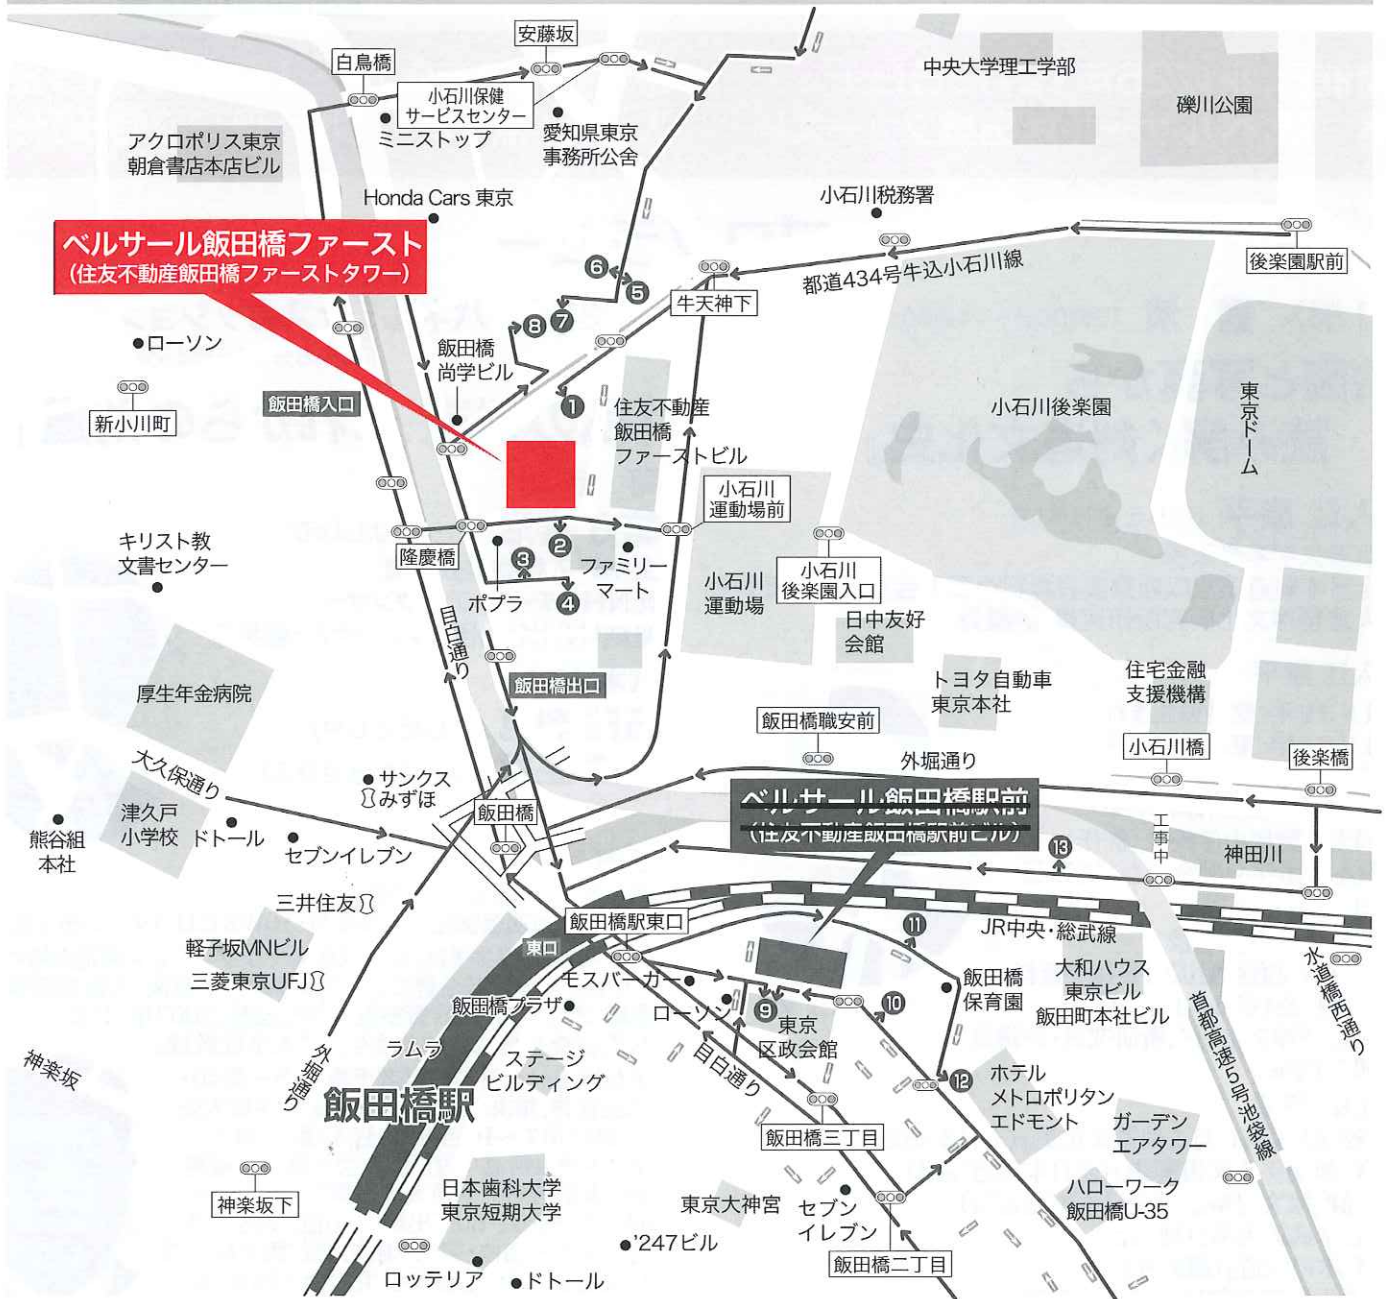

ベルサール飯田橋ファースト・ベルサール飯田橋駅前 近隣駐車場のご案内

	駐車場名	住所	利用時間	台数	料金	徒歩 分数
飯田橋ファースト	① 飯田橋ファーストタワー (B2F)	文京区後楽2-6-1	24H	16台	8-22 ¥100/15分	直結
	② ユアーズ・パーキング	文京区後楽2-3	24H	3台	8-22 ¥300/30分	1分
	③ コインパーク後楽2丁目	文京区後楽2-3	24H	10台	8-20 ¥200/20分	2分
	④ ユーティライズパーキング	文京区後楽2-3	24H	6台	¥100/15分	2分
	⑤ コインパーク後楽	文京区後楽2-19	24H	2台	8-21 ¥100/15分	3分
	⑥ リパーク後楽2丁目	文京区後楽2-18-20	24H	5台	8-24 ¥100/12分	3分
	⑦ タイムスペース後楽第1	文京区後楽2-14	24H	5台	8-22 ¥100/15分	3分
	⑧ タイムズ後楽園2丁目	文京区後楽2-14	24H	4台	8-22 ¥100/12分	3分
飯田橋駅前	⑨ 東京区政会館駐車場 (B1F)	千代田区飯田橋3	7:00~24:00	93台	¥300/30分	1分
	⑩ NPC24H飯田橋3丁目パーキング	千代田区飯田橋3-9	24H	30台	8-21 ¥200/30分	2分
	⑪ タイムズ飯田橋3丁目	千代田区飯田橋3-5	24H	33台	8-22 ¥200/20分	3分
	⑫ ホテルメトロポリタンエドモント駐車場	千代田区飯田橋3-10-8	24H	113台	¥600/60分 以降30分 ¥300	3分
	⑬ リパーク飯田橋3丁目	千代田区飯田橋3-11-6	24H	7台	8-22 ¥100/12分	4分